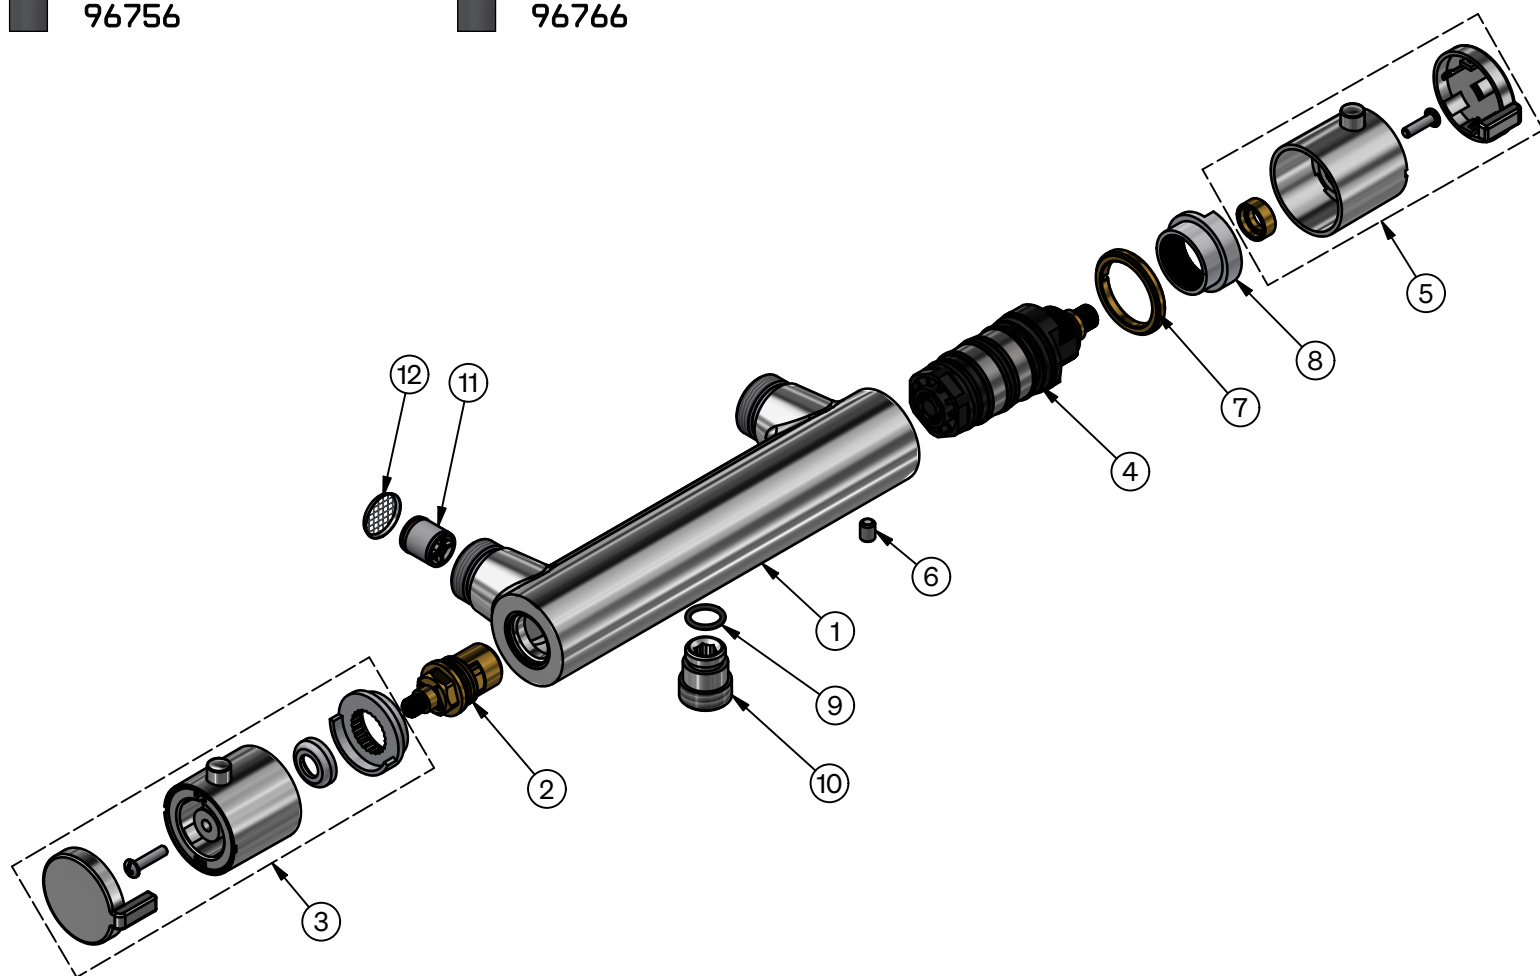

SPIKA

ART.NR 150CC:

ART.NR 160CC:

 96854

 96864

 96856

 96866

 96756

 96766

Pos.	Ant./ Qty.	Titel/ Title	Art.nr Krom/ Chrome	Art.nr Svart/ Black	Art.nr Blyertssvart/ Pencil black
1	1	Blandarhus / Mixer body			
2	1	Keramisk insats / Ceramic cartridge	95003	95003	95003
3	1	Flödeshandtag ECO komplett / Flow handle complete ECO	95026	95027	95039
4	1	Termostatinsats / Thermostat cartridge	95002	95002	95002
5	1	Temperaturhandtag / Temperature handle	95000	95001	95131
6	1	Låsskruv / Locking screw			
7	1	Låsmutter / Locking nut			
8	1	Temperaturspärr / Temperature stop			
9	1	O-ring			
10	1	Duschslanganslutning / Shower hose connection			
11	2	Backventil termostatblandare Ø14/ Non-return valve for termostatic shower mixer Ø14	95006	95006	95006
12	2	Filter			