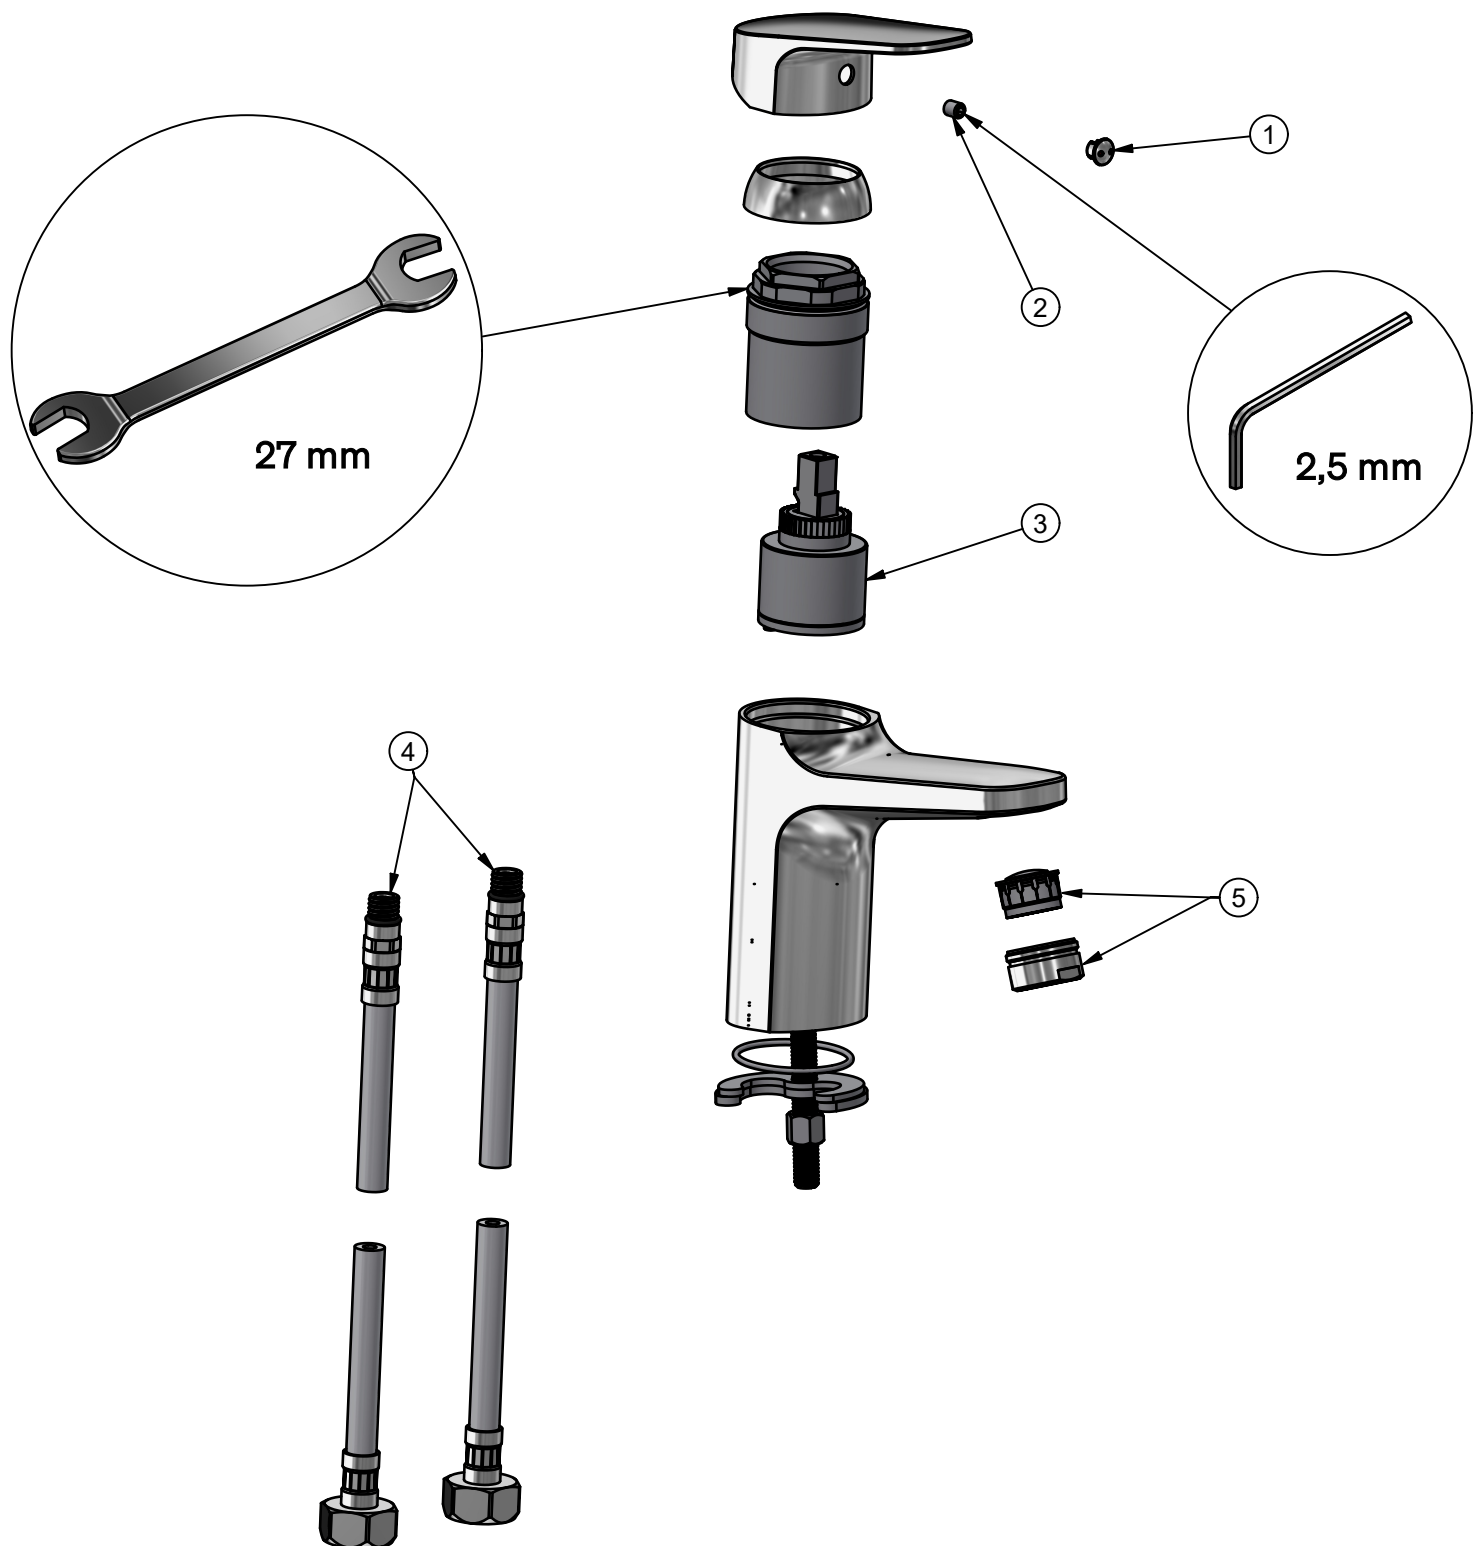

TRON

ART .NR :

96830

Pos.	Ant. / Qty.	Titel / Title	Art.nr.
1	1	Täckhatt / Cover nut	
2	1	Insexskruv M5x7 / Inox screw M5x7	
3	1	Keramisk insats kallstart / Ceramic cartridge with cold start	95028
4	2	Anslutningsslang par / Connection hose pair (SoftPex 3/8" L=450mm)	99222
5	1	Perlator 5L / Aerator 5L	95029