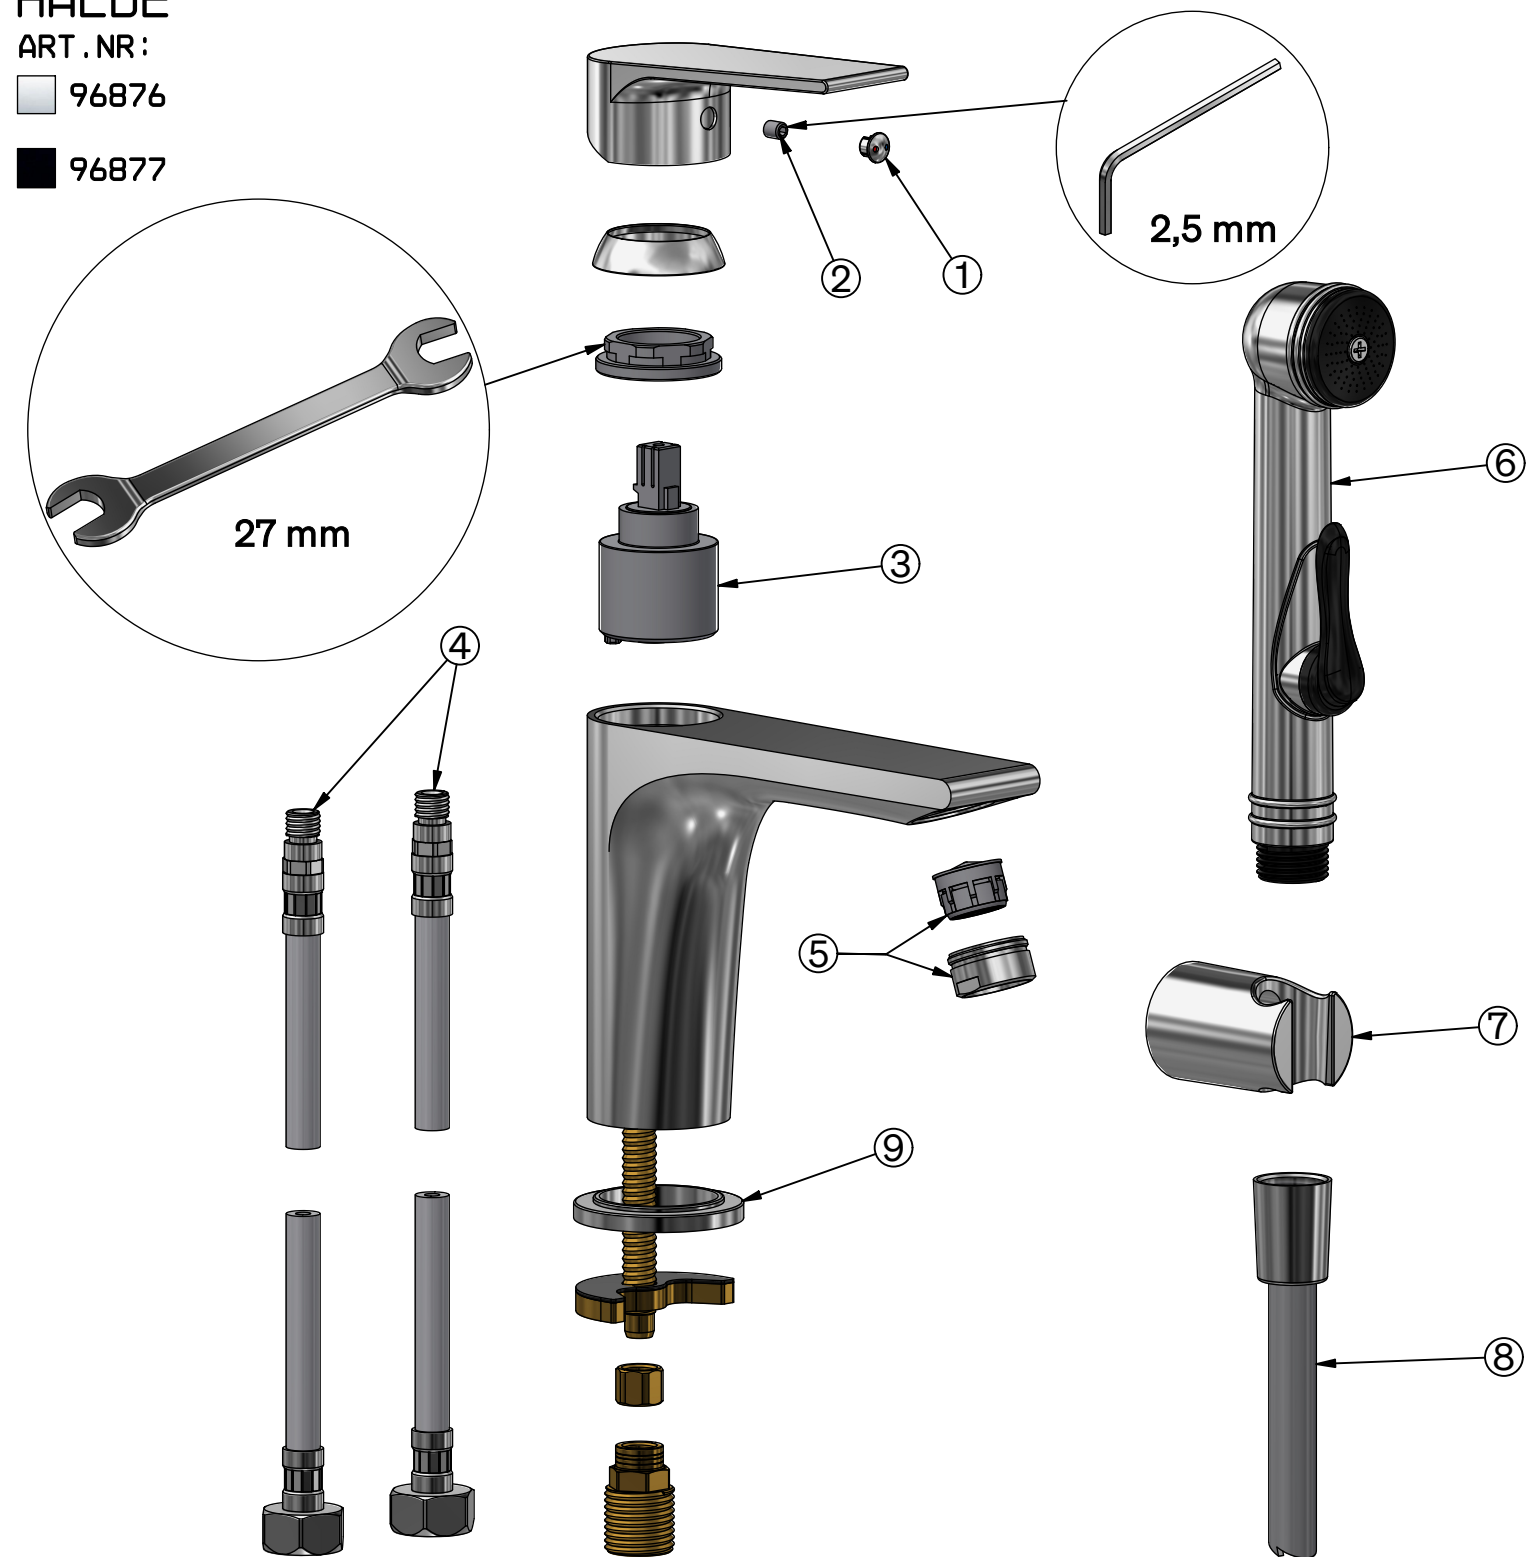

HALDE

ART. NR :

96876

96877

Pos.	Ant. / Qty.	Titel / Title	Art.nr. Krom / Chrome	Art.nr. Svart / Black
1	1	Täckhatt / Cover nut		
2	1	Insexskruv M5x7 / Inox screw M5x7		
3	1	Keramisk insats / Ceramic cartridge	95044	95044
4	2	Anslutningsslang par / Connection hose pair (SoftPex 3/8" L=440 mm)	95047	95047
5	1	Perlator 5L / Aerator 5L	95029	95049
6	1	Duschhandtag självstängande / Self-closing hand shower	95040	95041
7	1	Väggfäste / Wall bracket	95045	95046
8	1	Duschslang 200 cm / Shower hose 200 cm	95042	95043
9	1	Basing / Base ring		99225