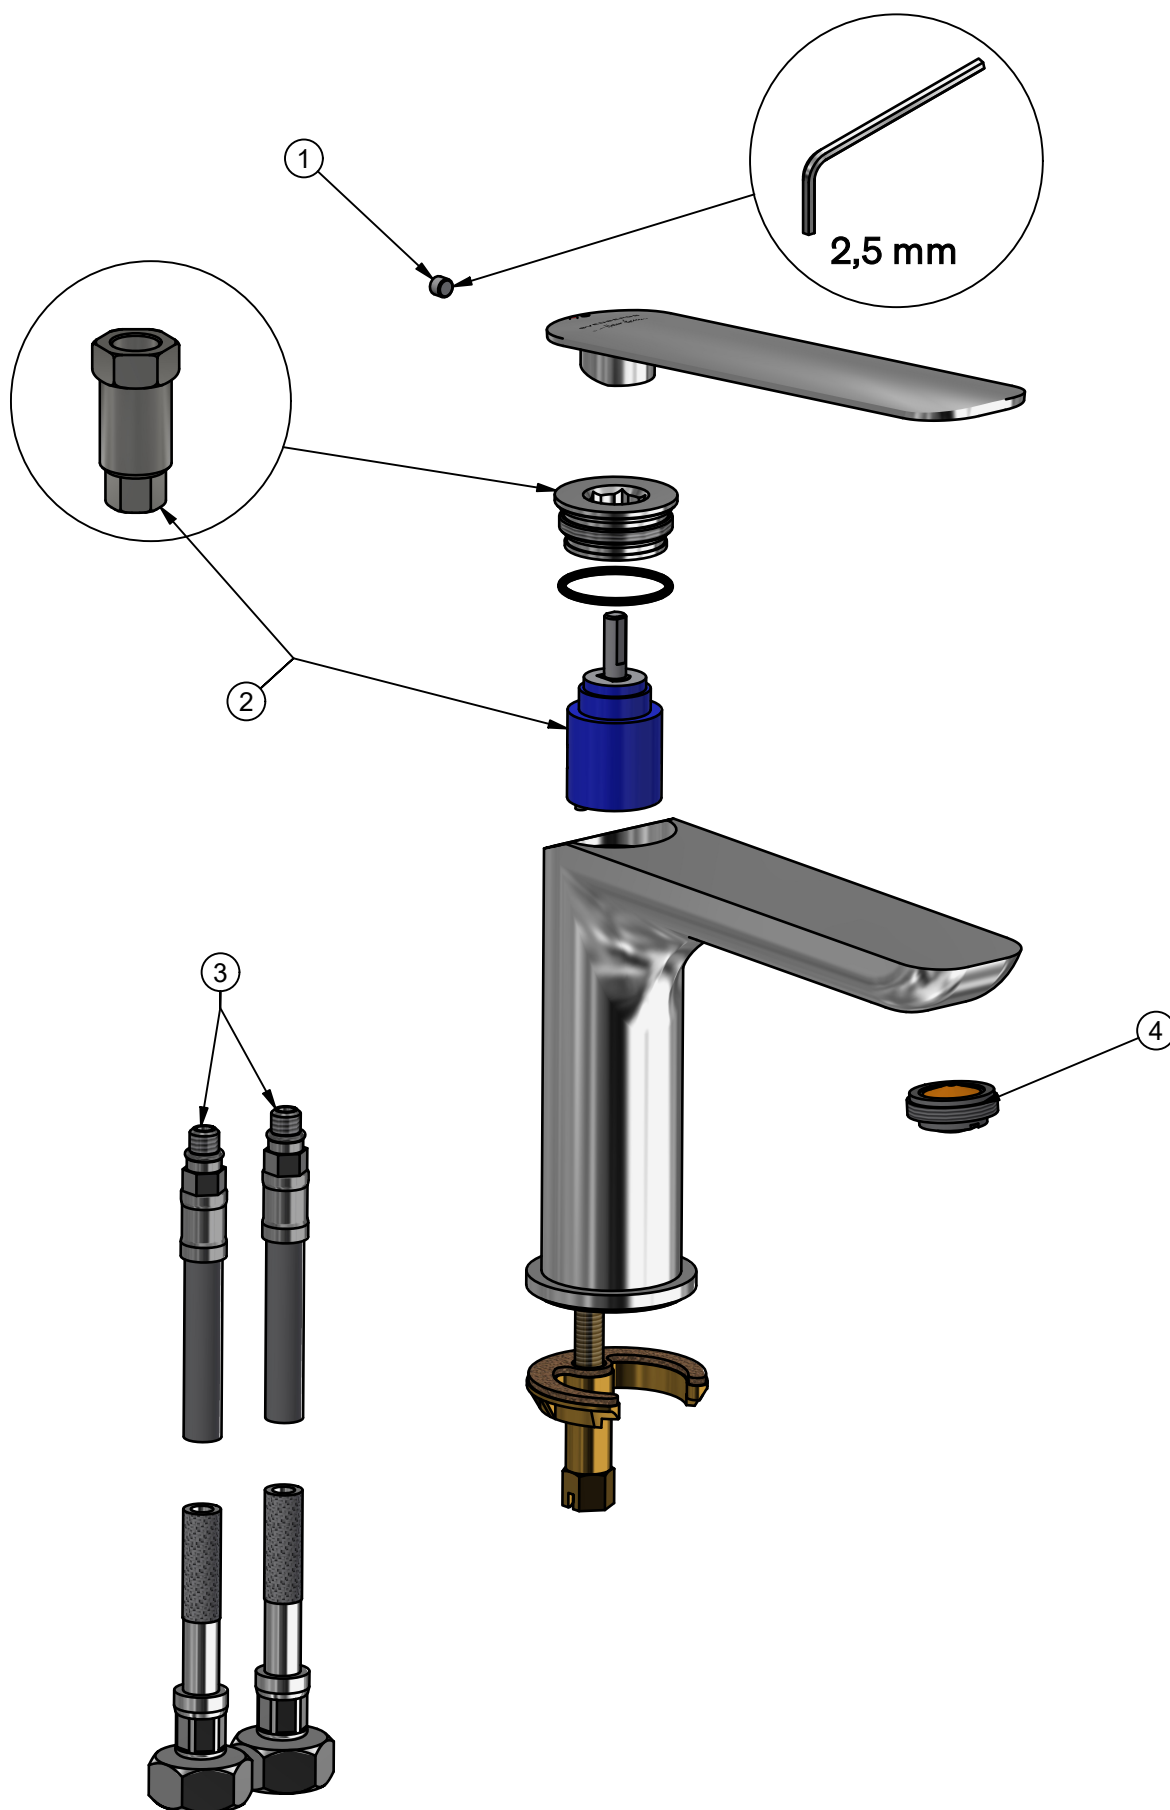

EJER

ART. NR :

- 96827
- 96828
- 96829
- 96906

Pos.	Ant./Qty.	Titel / Title	Art.nr
1	1	Insexskruv M5x5 / Inox screw M5x5	
2	1	Keramisk insats / Ceramic cartridge	99069
3	2	Anslutningsslang par / Connection hose pair (SoftPex 1/2" L=450mm)	98900
4	1	Perlator 5L / Aerator 5L	95056