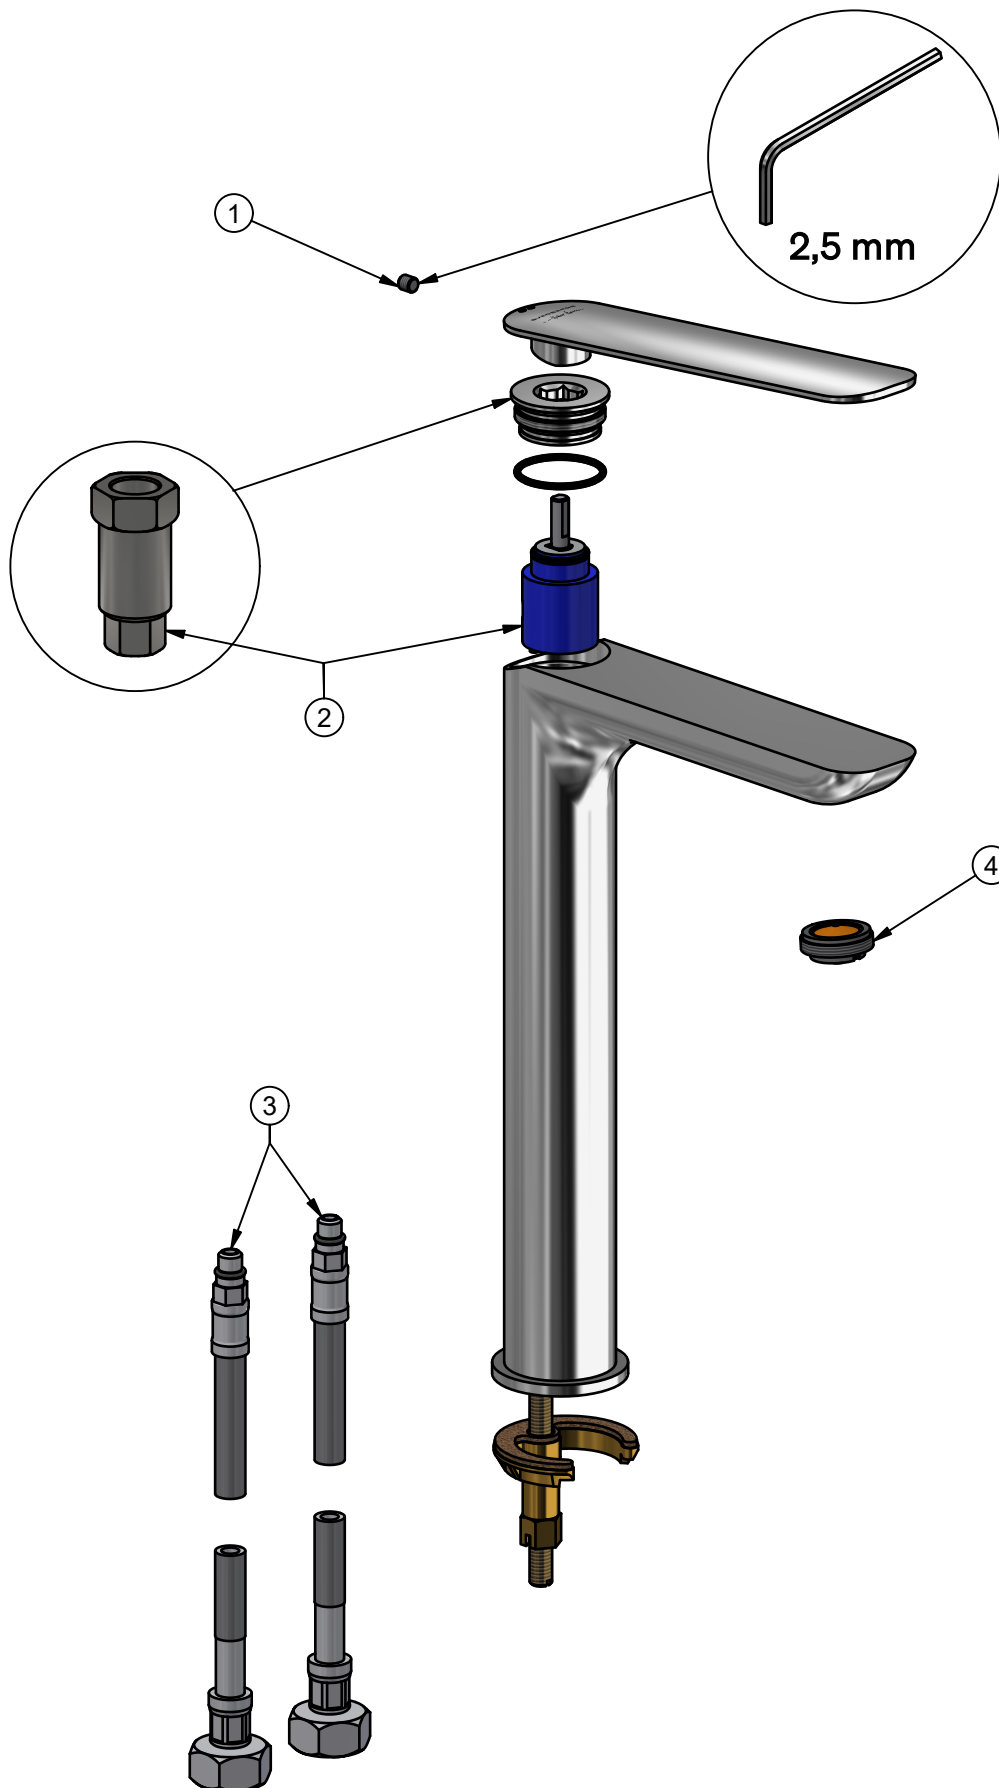

EJER

ART . NR :

- 96827-H
- 96828-H
- 96829-H
- 96906-H

Pos.	Ant./Qty.	Titel / Title	Art.nr
1	1	Insexskruv M5x5 / Inox screw M5x5	
2	1	Keramisk insats / Ceramic cartridge	99069
3	2	Anslutnings slang par / Connection hose pair (SoftPex 1/2" L=450mm)	98900
4	1	Perlator 5L / Aerator 5L	95056