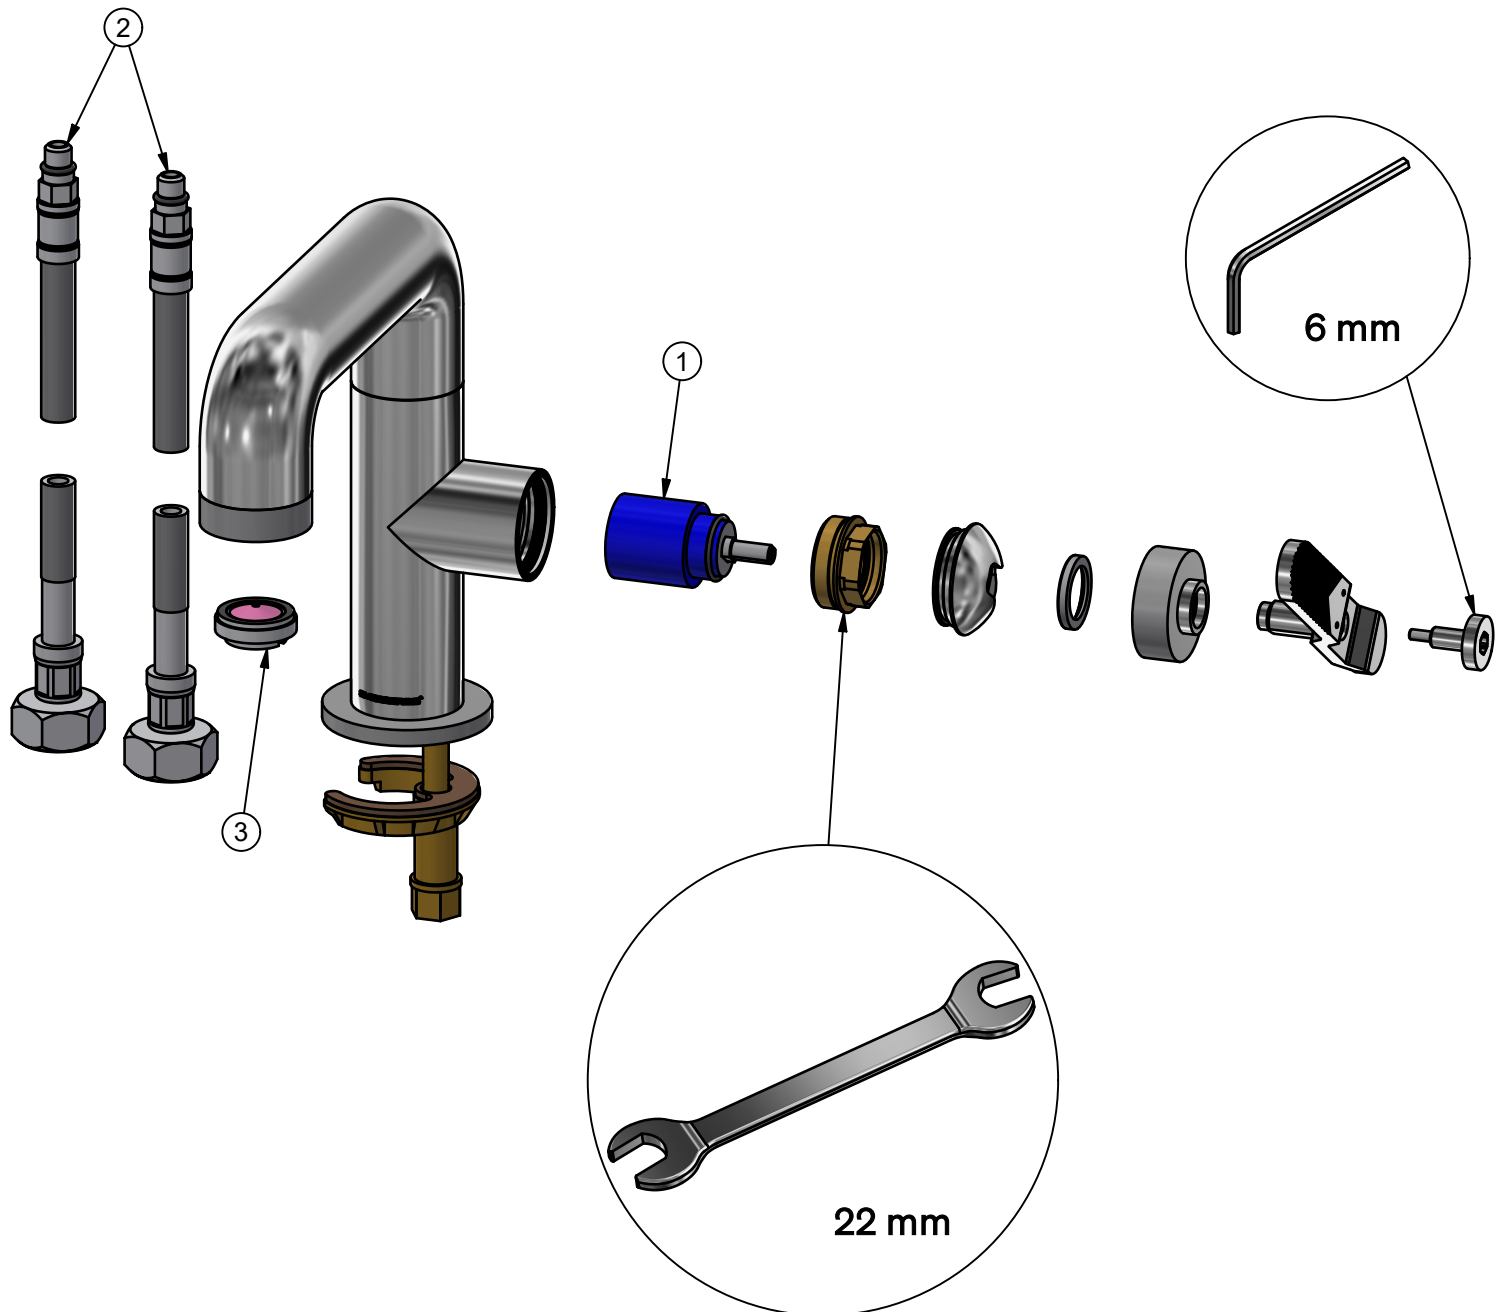

BOLD

ART. NR :

96825

96826

Pos.	Ant. / Qty.	Titel / Title	Art.nr:
1	1	Keramisk insats / Ceramic cartridge	99743
2	2	Anslutnings slang par / Connection hose pair (SoftPex 1/2" L=450mm)	98900
3	1	Perlator 4,5L / Aerator 4,5L	99744