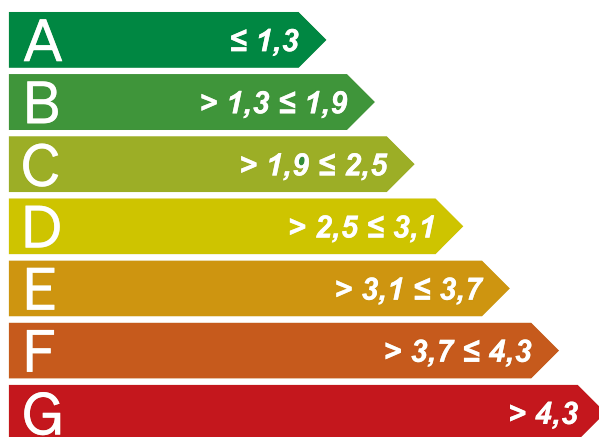

## ENERGIKLASSNING

Tappvattenarmatur enligt SS 820000:2020

**A**

Energiprestanda  
Energy performance

**1,0**  
kWh

Svedbergs Halde tvättställsblandare: 96816, 96817, 96834, 96881, 96816-H, 96817-H, 96837-H, 96881-H.  
med strålsamlare: 95029, 95049, 95051, 95050.  
Certifikatsnummer: C901155.