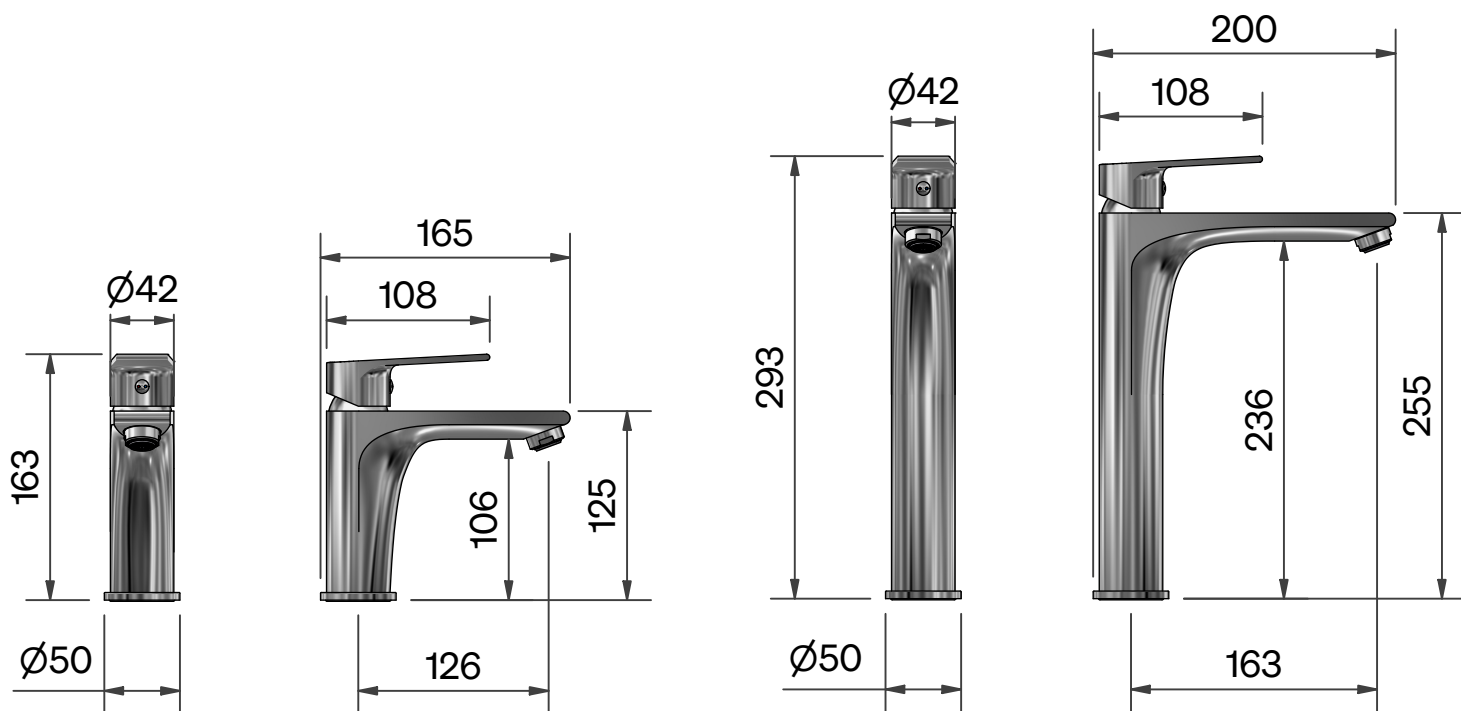

SVEDBERGS

- SE HALDE TVÄTTSTÄLLSBLANDARE MED HANDDUSCH
- NO HALDE SERVANTKRAN MED HÅNDDUSJ
- DK HALDE HÅNDVASKARMATUR MED BRUSER
- FI HALDE PESUALLASHANA KÄSISUIHKULLA
- GB HALDE WASHBASIN MIXER WITH HAND SHOWER

MÅTTSKISS / MÅLSKISSE / MÅLSKITSE / MITTAPIIRROS / SCALE DRAWING

ART. NR:

96876

96877

ART. NR:

96876-H

96877-H