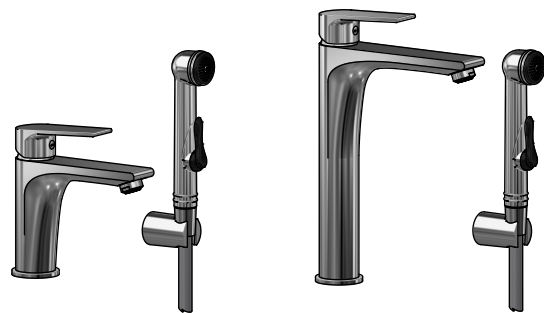

SVEDBERGS

- SE HALDE TVÄTTSTÄLLSBLANDARE MED HANDDUSCH
- NO HALDE SERVANTKRAN MED HÅNDDUSJ
- DK HALDE HÅNDVASKARMATUR MED BRUSER
- FI HALDE PESUALLASHANA KÄSISUIHKULLA
- GB HALDE WASHBASIN MIXER WITH HAND SHOWER

MÅTTSKISS / MÅLSKISSE / MÅLSKITSE / MITTAPIIRROS / SCALE DRAWING

ART. NR:

96876

96877

ART. NR:

96876-H

96877-H